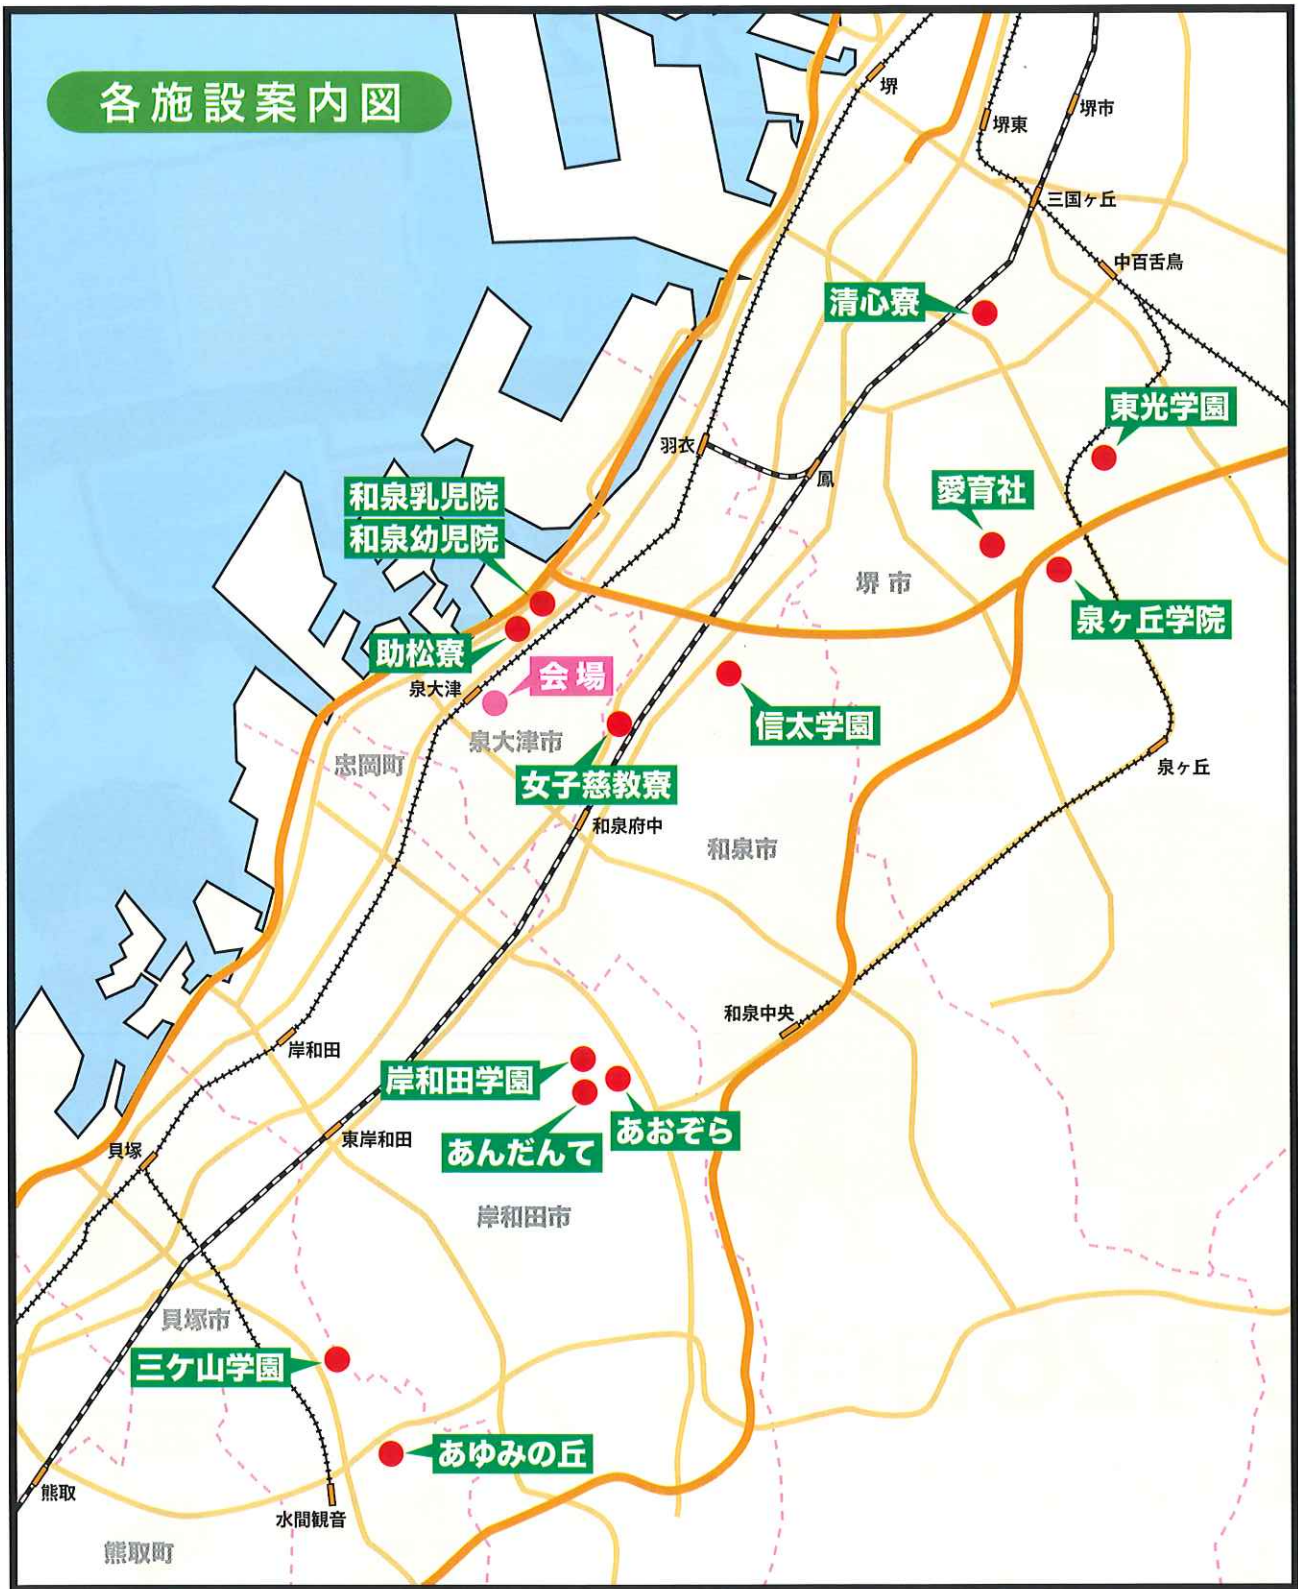

和泉会

各施設案内図

社会福祉法人 **大阪児童福祉事業協会** (児童養護施設 清心寮)

社会福祉法人 **女子慈教寮** (児童養護施設 女子慈教寮・とれぞあ子ども園)

社会福祉法人 **東光学園** (児童養護施設 東光学園・特別養護老人ホーム ふれ愛の家)

社会福祉法人 **和泉乳児院** (和泉乳児院・和泉幼児院)

社会福祉法人 **南湖会** (児童養護施設 泉ヶ丘学院・まつのみこども園・泉嶺ホーム 他)

社会福祉法人 **みおつくし福祉会** (児童養護施設 助松寮 児童養護施設 弘済みらい園・児童心理治療施設 弘済のぞみ園)

社会福祉法人 **愛育社** (児童養護施設 愛育社・幼保連携型認定こども園 久世こども園)

社会福祉法人 **阪南福祉事業会** (児童養護施設 岸和田学園・児童養護施設 あおぞら・児童心理治療施設 あゆみの丘・企業主導型保育所)

社会福祉法人 **高津学園** (児童養護施設 信太学園・障害児入所施設 法然寮・障害者支援施設 知恩寮)