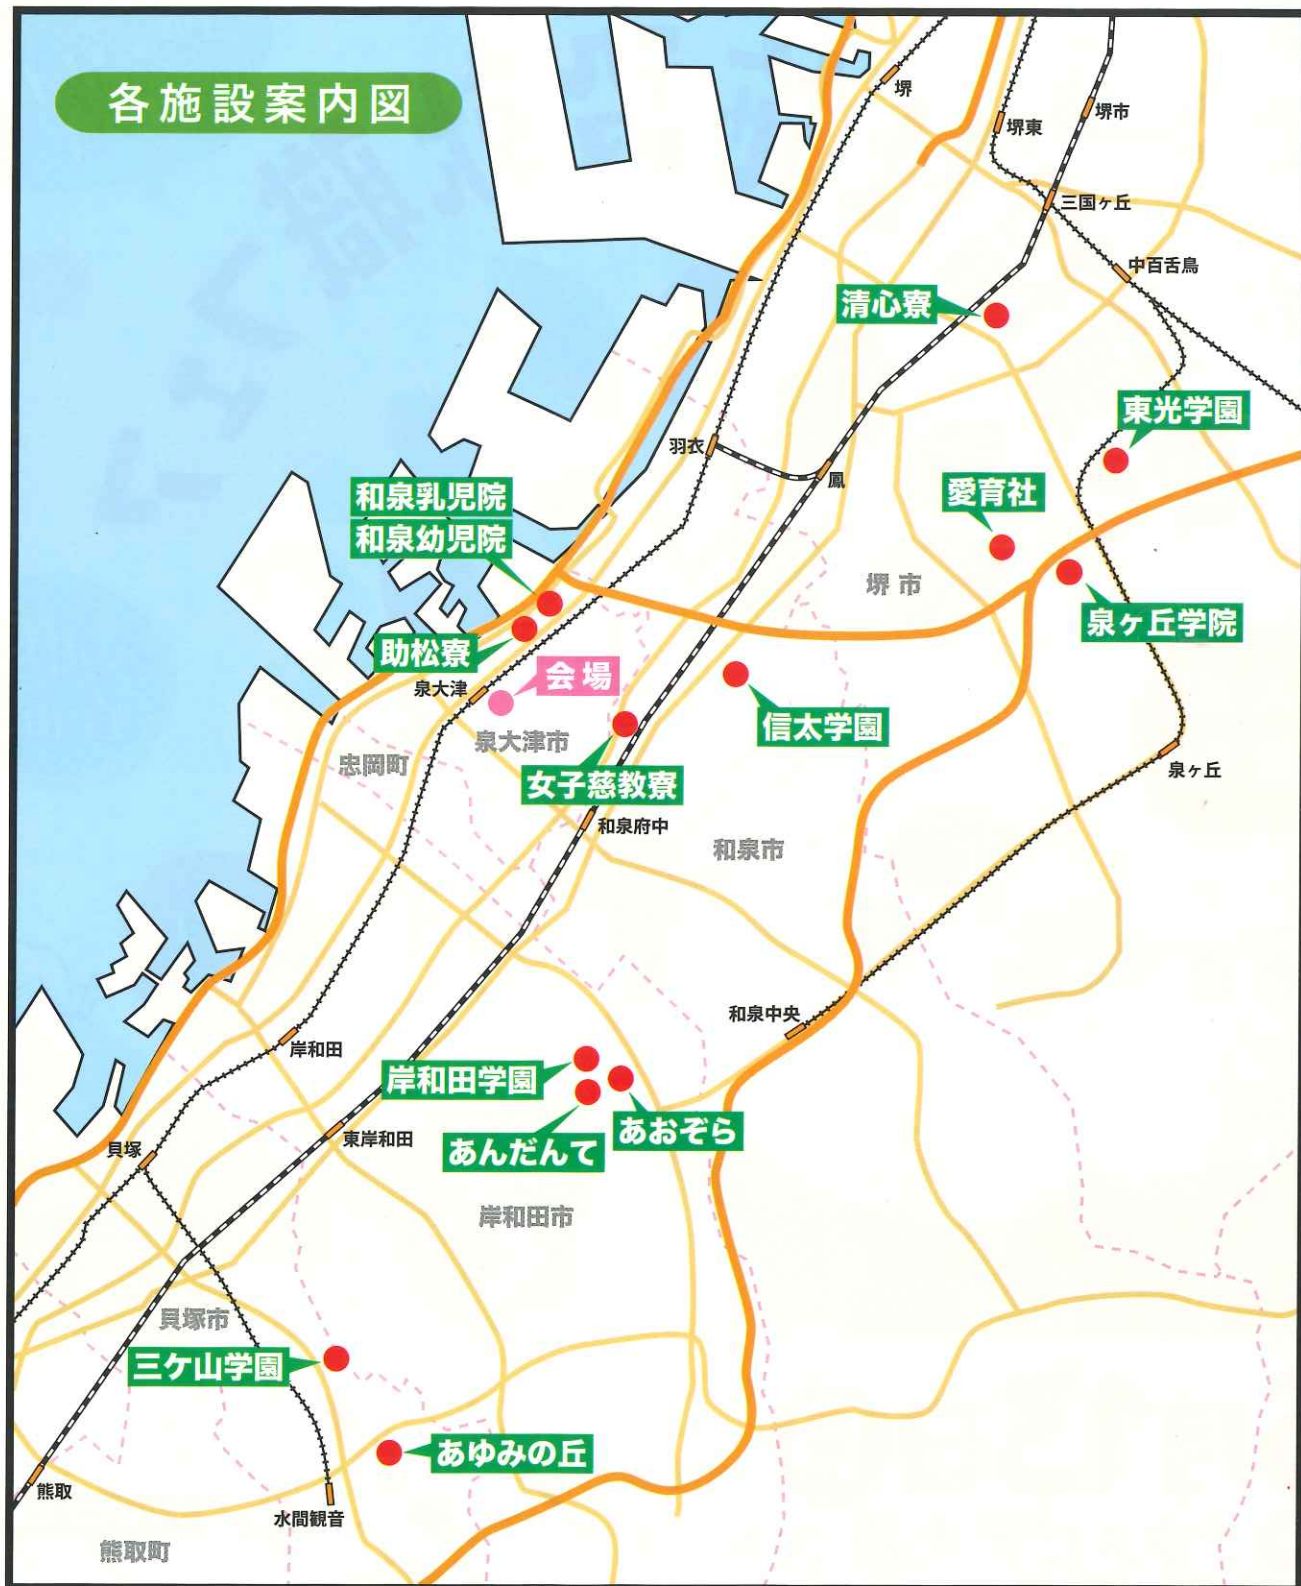

# 和泉会

社会福祉法人 **大阪児童福祉事業協会** (児童養護施設 清心寮)

社会福祉法人 **女子慈教寮** (児童養護施設 女子慈教寮・とれぞあ子ども園)

社会福祉法人 **東光学園** (児童養護施設 東光学園・特別養護老人ホーム ふれ愛の家)

社会福祉法人 **和泉乳児院** (和泉乳児院・和泉幼児院)

社会福祉法人 **南湖会** (児童養護施設 泉ヶ丘学院・まつのみこども園・泉嶺ホーム 他)

社会福祉法人 **みおつくし福祉会** (児童養護施設 助松寮 児童養護施設 弘済みらい園・児童心理治療施設 弘済のぞみ園)

社会福祉法人 **愛育社** (児童養護施設 愛育社・幼保連携型認定こども園 久世こども園)

社会福祉法人 **阪南福祉事業会** (児童養護施設 岸和田学園・児童養護施設 あおぞら・児童心理治療施設 あゆみの丘・企業主導型保育所)

社会福祉法人 **高津学園** (児童養護施設 信太学園・障害児入所施設 法然寮・障害者支援施設 知恩寮)